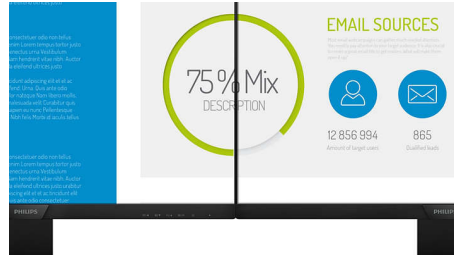

Изключително тънка рамка

Новият дисплей на Philips има изключително тънки рамки за минимално разсейване и максимално поле за гледане. Специално пригоден за инсталации с няколко дисплея или за разполагане под наклон, подходящо за игри, графичен дизайн и професионални приложения, дисплеят със свръхтънка рамка ви дава усещането, че използвате един голям дисплей.