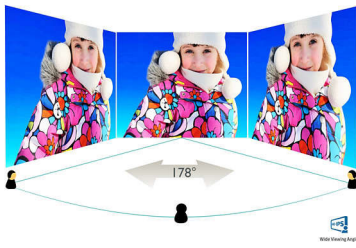

Kenmerken

AH-IPS-technologie

Dit nieuwste Philips-scherm gebruikt geavanceerde AH-IPS-panels die zorgen voor een superieure kleurweergave en responstijd, en optimaal energieverbruik. In tegenstelling tot standaard TN-panels, tonen AH-IPS-panels consequente kleuren, zelfs bij een kijkhoek van 178 graden en in de draaimodus. Met deze buitengewone prestaties is AH-IPS het meest geschikt voor toepassingen waarbij kleurnauwkeurigheid en consequente helderheid belangrijk zijn, zoals bij fotoaanpassingen, grafiektoepassingen en surfen op internet.