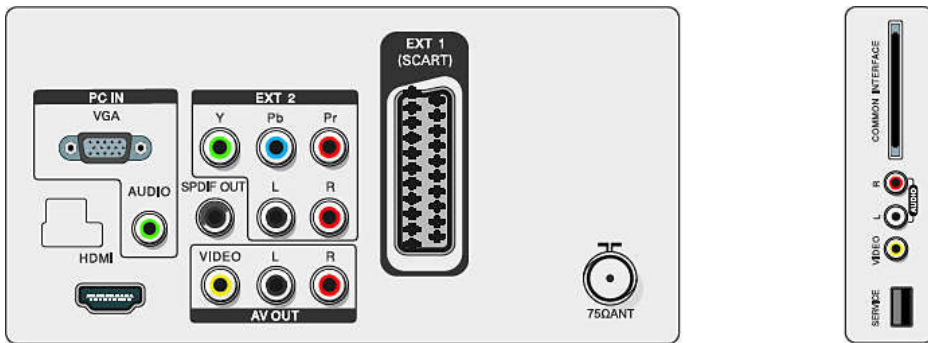

規格

連接

- 訊號輸入: VGA (類比), HDMI, PC 音效輸入端子
- 其他連接: 左 / 右音訊輸入, CVBS 輸入, S/PDIF 輸出 (同軸), USB 服務連接埠, 一般介面
- Ext 1: SCART 輸入
- Ext 2: YPbPr 輸入, 左 / 右音訊輸入
- Ext 3: CVBS 輸出, 左 / 右音訊輸出

影像 / 顯示

- 螢幕對角尺寸 (公制): 54.61 厘米
- 螢幕對角尺寸 (英制): 21.5 吋
- 螢幕比例: 16:9, 闊螢幕
- 螢幕解像度: 1920 x 1080
- 亮度: 250 cd/m²
- 對比率 (一般): 1000:1
- SmartContrast: 50000:1
- 響應時間 (常規): 5 毫秒
- 可視角度: 170° (H) / 160° (V)
- 影像增強功能: 逐行掃描, TrueVision
- 畫面增? 功能: 防反光多重膜平面螢幕

舒適

- 安裝方便: 隨插即用, 自動調諧系統 (ATS)
- 其他便捷功能: VESA 支架 (100x100 毫米)
- 方便易用: 節目清單, 側邊控制
- 螢幕格式調整: 闊螢幕, 一般, 縮放 1, 縮放 2
- 遙控器: 221T1 遙控器
- 智能模式: 電影, 個人的, 標準, 鮮明, 環保
- SmartSound: 音樂, 語音, 個人的
- 圖文信息: 1000 頁智能文字
- 螢幕操作系統語言: 保加利亞文, 克羅地亞文, 捷克文, 丹麥文, 荷蘭文, 繁體中文, 芬蘭文, 法文, 德文, 希臘文, 匈牙利文, 意大利文, 挪威文, 光, 葡萄牙文, 俄語, 塞爾維亞文, 斯洛伐克文, 斯洛文尼亞文, 西班牙文, 瑞典文, 簡體中文, 土耳其文

聲音

- 輸出功率 (RMS): 2 x 3 瓦

- 音效增強: 超寬環迴立體聲, Smart Sound
- 音效系統: 單聲道, 立體聲

電源

- 電源: 100-240V, 50/60Hz
- 關閉模式: <0.3 瓦
- 開啟模式: 31 瓦 (通常處於監控模式)
- 環境溫度: 0 °C 至 40 °C

支援的顯示解像度

- 電腦格式: 1920 x 1080, 60Hz
- 視訊格式: 480i, 60Hz, 480p, 60Hz, 576i, 50Hz, 576p, 50Hz, 720p, 50, 60Hz, 1080i, 50, 60Hz, 1080p, 50, 60Hz

尺寸

- 產品 (含支架) (毫米): 382 x 528 x 176 毫米
- 包裝 (毫米) (寬 x 高 x 厚): 451 x 620 x 160 毫米
- 產品 (不含支架) (毫米): 347 x 528 x 65 毫米

重量

- 產品 (含包裝) (千克): 6.5 千克
- 產品 (含支架) (千克): 4.6 千克
- 產品 (不含支架) (千克): 4.5 千克

選台器 / 接收 / 傳送

- 天線輸入: 75 歐姆同軸 (IEC75)
- 調諧器波段: 超頻, S-Channel, UHF, VHF
- 電視系統: PAL I, PAL B/G, PAL D/K, SECAM B/G, SECAM D/K, SECAM L/L'
- 影像播放: NTSC, PAL, SECAM
- 調諧器顯示: PLL
- 數碼電視: DVB 地面 *

配件

- 附配件: 電源線, 遙控器, 遙控器電池, 快速入門指南, 用戶手冊, 底座

出版日期 2024-04-11

版本: 1.0.1

EAN: 87 12581 55904 5

© 2024 Koninklijke Philips N.V.
版權所有。

規格若有變更恕不另行通知。商標為 Koninklijke Philips N.V. 或其個別所有者的財產。

www.philips.com