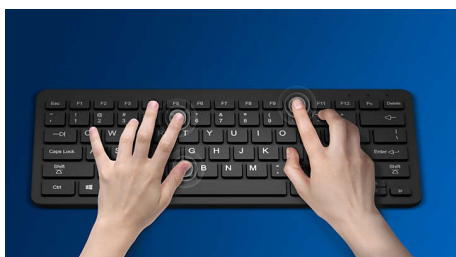

Philips 2000 series
Tastatură cu fir

Plug and play

Comenzi rapide multimedia
Fiabilitate ridicată

SPK6207B

Simplitate cu fir, design compact

Efectuează milioane de apăsări de taste cu această tastatură durabilă. Pe lângă durată mare de viață, funcționează și cu o conexiune cu cablu USB 2.0 care asigură productivitate nelimitată.

SPK6207B/00

Repere

Plug-and-play

Conexiuni USB prin cablu plug-and-play simple

Atingeri de taste pentru durabilitate

Tastele rezistă la milioane de atingeri, pentru durabilitate

Design elegant

Designul este adaptat pentru ergonomie maximă după o serie de sondaje pentru utilizatori și ia totodată în considerare aspectul elegant și subțire și economia de spațiu.

Taste cu sensibilitate foarte ridicată

Tastele cu sensibilitate ridicată sunt excelente și oferă o performanță excelentă

formate multimedia

Cu aceste comenzi rapide multimedia, poți comuta cu ușurință la muzică, volum sau redare video printr-un simplu clic.