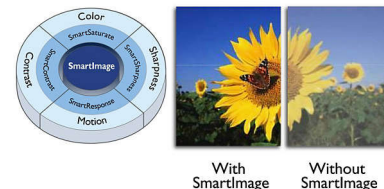

SmartPicture

SmartPicture is een exclusieve, geavanceerde technologie van Philips die de inhoud van uw scherm analyseert voor optimale beeldprestaties. In de gebruiksvriendelijke interface kunt u verschillende modi selecteren, zoals Kantoor, Afbeelding, Entertainment, Economisch enz., zodat de weergave altijd optimaal is afgestemd op de toepassing die u gebruikt. Afhankelijk van uw keuze optimaliseert SmartPicture op dynamische wijze het contrast, de kleurverzadiging en de scherpte van afbeeldingen en video's voor optimale weergaveprestaties; de modus Economisch biedt opzienbarende

241TE5LB/00

energiebesparingen. En dat alles in realtime en met één druk op de knop!

SmartSound

Met SmartSound kunt u verschillende modi selecteren, zoals Film, Games, Muziek enz. Op deze manier activeert u automatisch vooraf ingestelde frequenties waarmee het geluid wordt geoptimaliseerd voor de desbetreffende functie.