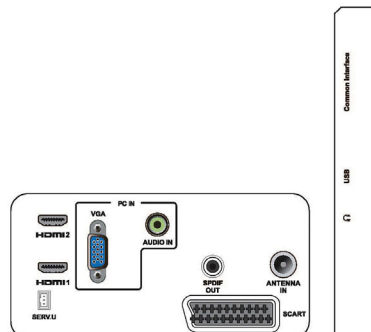

Geluid

- Uitgangsvermogen (RMS): 6 W (3 W + 3 W)
- Geluidsverbetering: Smart Sound, Surround
- Geluidssysteem: Mono, Stereo, Nicam Stereo

Standaard

- Kantelfunctie: 0/+15 graad

Vermogen

- Netspanning: 100-240 V, 50-60 Hz
- Uitmodus: 0,3 W (normaal)
- Ingeschakeld: 33 W (normaal)/50 W (maximaal)
- Stand-bymodus: 0,3 W (normaal)
- Omgevingstemperatuur: 5 tot 40 °C

Ondersteunde beeldschermresolutie

- Computerformaten: Optimum 1920 x 1080, 60 Hz
- Videoformaten: 480i, 60 Hz, 480p, 60 Hz, 576i, 50 Hz, 576p, 50 Hz, 720p, 50, 60 Hz, 1080i, 50, 60 Hz, 1080p, 24, 50, 60 Hz

Afmetingen

- Product met standaard (mm): 560 x 395 x 174 mm
- Verpakking in mm (b x h x d): 606 x 464 x 117 mm
- Product zonder standaard (mm): 560 x 347 x 48 mm

Gewicht

- Product met verpakking (kg): 5,36 kg
- Product met standaard (kg): 3,91 kg
- Product zonder standaard (kg): 3,57 kg

Tuner/ontvangst/transmissie

- Antenne-ingang: 75 ohm coaxiaal (IEC75)
- Tunerbereik: Hyperband, S-kanaal, UHF, VHF
- Telesysteem: PAL I, PAL B/G, PAL D/K, SECAM B/G, SECAM D/K, SECAM L/L'
- Videoweergave: NTSC, PAL, SECAM
- Tunerweergave: PLL
- Digitale TV: DVB-C, DVB-T
- Ondersteuning voor MPEG-2, MPEG-4
- CI/CI+: ja (code CI+ branden in set)
- MHEG-5

Accessoires

- Meegeleverde accessoires: Voedingskabel, Afstandsbediening (met batterij), Snelstartgids, Gebruiksaanwijzing, VGA-kabel

Publicatiedatum
2024-04-02

Versie: 1.0.1

EAN: 87 12581 66900 3

© 2024 Koninklijke Philips N.V.
Alle rechten voorbehouden.

Specificaties kunnen zonder voorafgaande kennisgeving worden gewijzigd. Handelsmerken zijn het eigendom van Koninklijke Philips N.V. en hun respectieve eigenaren.

www.philips.com