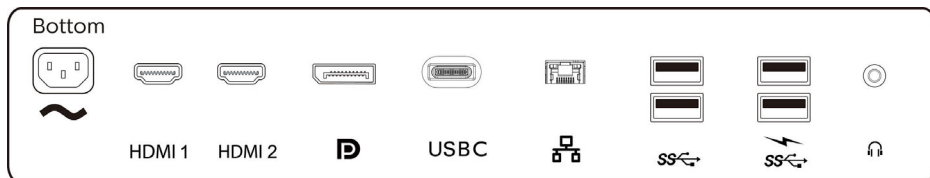

USB

- Поддача питания: USB PD версии 2.0
- Высокая скорость: Передача данных и видео
- DP: Встроенный режим Display Port Alt
- Макс. подача питания через USB-C: До 65 Вт (5 В/3 А; 7 В/3 А; 9 В/3 А; 12 В/3 А; 15 В/3 А; 20 В/3 А)
- USB-C: Двусторонний соединительный разъем

Удобство

- Встроенные AC: 3 Вт x 2
- Совместимость с системой Plug & Play: DDC CI, Mac OS X, sRGB, Windows 10/8.1/8/7
- Удобство пользователя: SmartImage, Multiview, Пользователь, Меню, Вкл./выкл. питание
- Языки экранных меню: Португальский (Бразилия), Чешский, Голландский, Английский, Финский, Французский, Немецкий, Греческий, Венгерский, Итальянский, Японский, Корейский, Польский, Португальский, Русский, Упрощенный китайский, Испанский, Шведский, Традиционный китайский, Турецкий, Украинский