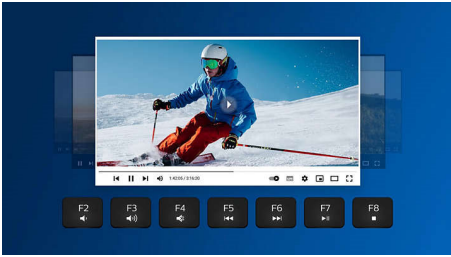

通过这些多媒体快捷方式, 只需点击即可轻松切换到音乐、音量或视频播放。

精致的圆形键帽

精致的圆形键帽, 简单、优雅、品质出众。精致打造每个微小细节, 彰显您的品位。

即插即用

简单的即插即用有线 USB 连接

出众的击键设计, 按键经久耐用

按键能承受数百万次击键, 经久耐用

时尚设计