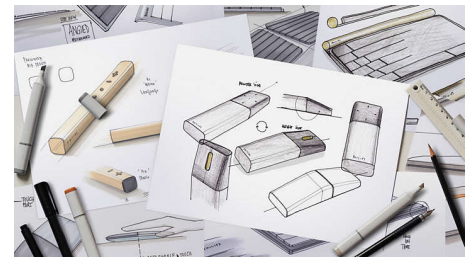

通过这些多媒体快捷方式, 只需点击即可轻松切换到音乐、音量或视频播放。

精致的圆形键帽

精致的圆形键帽, 简单、优雅、品质出众。精致打造每个微小细节, 彰显您的品位。

即插即用

简单的即插即用有线 USB 连接

出众的击键设计, 按键经久耐用

按键能承受数百万次击键, 经久耐用

时尚设计

借助纤巧的设计, 您更容易随身携带, 从而提升移动办公效率。

规格

操作系统 / 系统要求

- 系统要求: Microsoft Windows XP、Windows Vista、Windows 7、Windows 8、Windows 10 或更高版本; Linux; Mac OS

产品尺寸

- 尺寸 (长 x 宽 x 高): 445*132*25 毫米
- 重量: 458 ± 10 克

技术规格

- 前面板颜色: 黑色