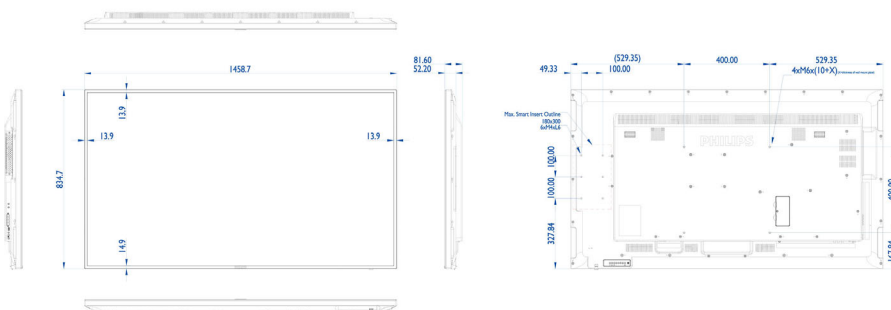

Dimensi

- Dudukan Smart Insert: 100 x 100 mm, 100 x 200 mm
- Lebar Set: 1458,7 milimeter
- Berat produk: 24,8 kg
- Tinggi Set: 834,7 milimeter
- Kedalaman Set: 81,6 milimeter
- Lebar Set (inci): 57,43 inci
- Tinggi Set (inci): 32,86 inci
- Pemasangan di dinding: 400 x 400 mm, M6
- Kedalaman Set (inci): 3,21 inci
- Lebar bezel: 13,9 (Atas/Kiri/Kanan) 14,9 (Bawah) mm
- Berat produk (lb): 54,7 lb

Kondisi pengoperasian

- Ketinggian: 0 ~ 3000 m
- Kisaran suhu (pengoperasian): 0 ~ 40 °C
- MTBF: 50.000 jam
- Kelembapan relatif: 20 ~ 80 %
- Kisaran suhu (penyimpanan): -20 ~ 60 °C

Aplikasi Multimedia

- Pemutaran Video USB: M2TS, M4V, MK3D, MKV, MP4, MPEG, MPG, MTS, TS, TTS, VOB, WMV
- Pemutaran Gambar USB: BMP, GIF, JPEG, JPG
- Pemutaran Audio USB: AAC, AIF, AIFF, ASF, M4A, LPCM, M3U, MP3, MP4, WAV, WMA

Aksesori

- Aksesori disertakan: Kabel Daya AC, Kabel RS232, Remote Control, Baterai untuk remote control,

- Petunjuk Pengguna pada CD-ROM, Panduan cepat
- Aksesori opsional: Dudukan di atas meja

Lain-lain

- Bahasa pada Layar: Arab, Mandarin Sederhana, Cina Tradisional, Indonesia, Prancis, Jerman, Italia, Polandia, Rusia, Spanyol, Turki, Jepang
- Jaminan: Garansi 3 tahun
- Persetujuan peraturan: EPEAT, CE, UL/cUL, CB, GOST, C-Tick, RoHS, FCC, Kelas B

Tanggal dikeluarkan
2024-03-27

Versi: 5.1.1

EAN: 87 12581 73977 5

© 2024 Koninklijke Philips N.V.
Hak cipta dilindungi undang-undang.

Spesifikasi dapat berubah sewaktu-waktu tanpa pemberitahuan. Merek dagang adalah milik Koninklijke Philips N.V. atau pemiliknya masing-masing.

www.philips.com