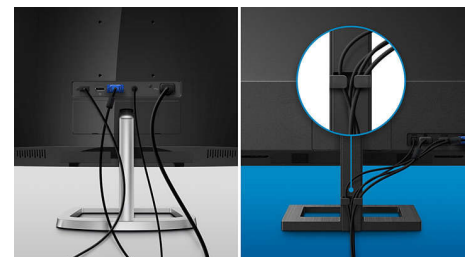

Kabelhantering

Kabelhantering är en design som hjälper till att hålla ordning bland kablar och sladdar.

4-sided
Frameless

Wide Viewing
Angle

AMD
FreeSync

Fast Response
1ms MPRT

SmartImage™
Game

Flicker-free

LowBlue Mode

Built-in Speaker

Wide Viewing
Angle

Full HD
1080p