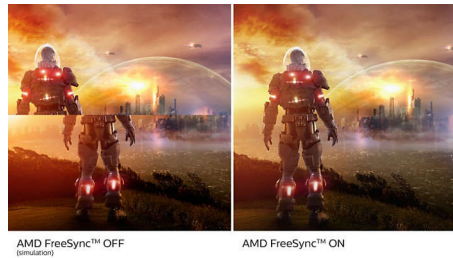

Chơi game siêu êm

Không nên chọn chơi game nếu game bị giật hình hoặc khung hình bị nứt. Với màn hình Philips mới, điều này không còn nữa. Đạt được hiệu suất mượt mà, không có xáo ảnh ở hầu như mọi tốc độ khung hình với công nghệ AMD FreeSync™, tốc độ làm mới nhanh mượt mà và thời gian phản hồi siêu nhanh.