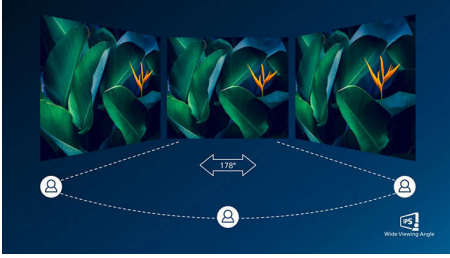

Những nét chính

Công nghệ IPS

Màn hình IPS sử dụng công nghệ tiên tiến cho bạn góc nhìn rộng 178/178 độ, cho phép xem màn hình từ gần như bất kỳ góc nào. Không như bảng TN chuẩn, màn hình IPS cho bạn hình ảnh sinh động cao với màu sắc sống động, giúp cho màn hình không chỉ lý tưởng cho các ứng dụng xem ảnh, video và duyệt web, mà cho cả các ứng dụng chuyên nghiệp yêu cầu luôn có độ chính xác màu và độ sáng ổn định.