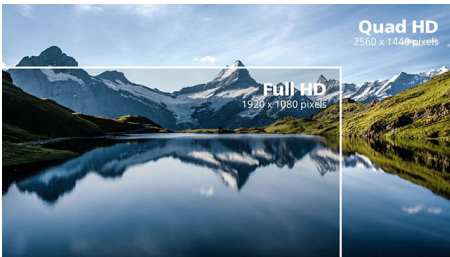

Hình ảnh trong như pha lê

Màn hình của Philips mang đến hình ảnh trong như pha lê, Quad HD 2560x1440 hoặc 2560x1080 điểm ảnh. Sử dụng các tấm nền màn hình có hiệu suất cao với số điểm ảnh mật độ cao, được trang bị khả năng của các nguồn băng thông cao như USB-C, Displayport, HDMI, những màn hình mới này sẽ khiến cho hình ảnh và đồ họa của bạn thật sống động. Cho dù bạn đang cần thông tin cực kỳ chi tiết theo yêu cầu chuyên nghiệp cho các giải pháp CAD-CAM, sử dụng ứng dụng đồ họa 3D hoặc các tiện ích tài chính hoạt động trên những bảng tính lớn, màn hình Philips sẽ mang đến cho bạn hình ảnh trong như pha lê.