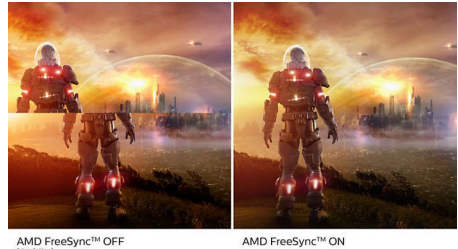

AMD FreeSync™ Premium