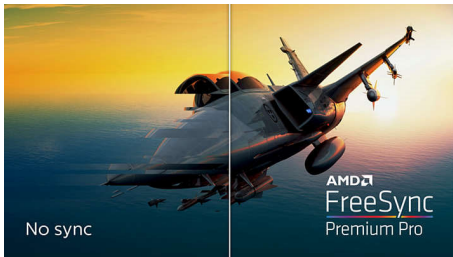

Οθόνη παιχνιδιού Quad HD
Εννία 5000 27" (68,5 εκ.), 2560 x 1440 (QHD)

Χαρακτηριστικά

AMD FreeSync™ Premium Pro

Η αστάθεια παιχνιδιού και τα κατεστραμμένα καρέ δεν αρμόζουν στο gaming. Η τεχνολογία AMD FreeSync™ Premium Pro προσφέρει την πραγματική εμπειρία παιχνιδιού HDR: Έναν συνδυασμό ομαλού παιχνιδιού με κορυφαία απόδοση και εξαιρετικά γραφικά υψηλού δυναμικού εύρους, χωρίς να αυξάνεται ο χρόνος αναμονής.