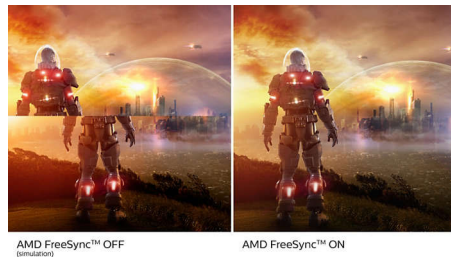

Rendkívül gördülékeny játékmenet

A szaggatott játékmenetnek vagy a szaggatott képnek nem kellene feltétlenül a játék velejárójának lennie. Az új Philips monitorral nem is az. Az AMD FreeSync™ technológia szinte bármilyen képsebesség mellett képhibamentes működést, problémamentes, gyors frissítést és szupergyors válaszidőt biztosít.