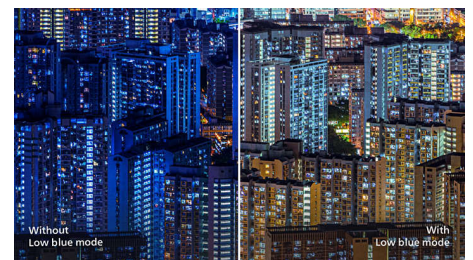

LowBlue üzemmód

Vizsgálatok kimutatták, hogy az ultraibolya sugarakhoz hasonlóan a LED-kijelzők által kibocsátott rövid hullámhosszúságú, kék fénysugarak is károsíthatják a szemet, és idővel befolyásolhatják a látást. Az egészség szempontjából kifejlesztett Philips LowBlue üzemmód beállítás intelligens szoftvertechnológiát használ a rövid hullámhosszúságú, káros kék fények csökkentése érdekében.

WQHD

Ultra Wide Color

MultiView

AMD FreeSync

SmartImage™
Game

Flicker-free

LowBlue Mode

Built-in Speaker

Wide Viewing
Angle

Built-in Speaker