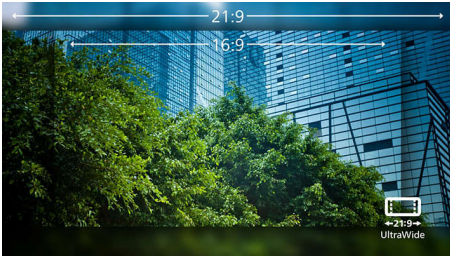

Philips Monitor
Ultraszéles LCD-monitor

E sorozat

34" (86,36 cm)
3440 x 1440 (WQHD)

345E2AE

Élvezze a valódi színeket, a korlátok nélküli vizuális élményt

A Philips E sorozatú UltraWide kijelző széles panorámaképet nyújt. A kristálytisza CrystalClear WQHD kijelző, az Ultra Wide-Color technológia és az ergonomikus kialakítású állvány optimális körülményeket biztosítanak a megtekintéshez. A MultiView technológia pedig kiváló használhatóságot és produktivitást biztosít.

PHILIPS

Fénypontok

UltraWide CrystalClear képek

Ezen Philips képernyők CrystalClear, UltraWide Quad HD 3440 x 1440 pixeles képeket biztosítanak. A nagy teljesítményű, nagy képpont-sűrűségű paneleket használó, 178/178 fokos széles látószögű új kijelzők élettel töltik meg képeit és grafikáit. Az UltraWide 21:9 formátum még nagyobb produktivitást tesz lehetővé, mivel több helyet biztosít az egymás melletti összehasonlításhoz, és a táblázatok több oszlopa jeleníthető meg egyszerre. Ön lehet a CAD-CAM megoldásokhoz rendkívüli részletességet megkövetelő, igényes profi, vagy hatalmas táblázatokat kezelő pénzügyi guru. A Philips kijelzők garantálják a kristálytisztá megjelenítést.