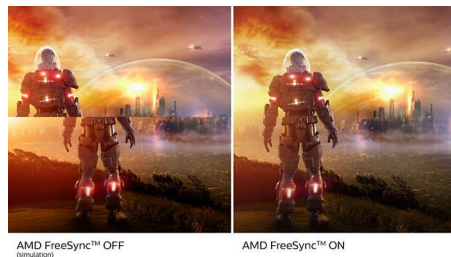

Ultrasmidigt spel

Spel ska inte vara ett val mellan till hackigt spelupplägg eller trasiga bildramar. Med Philips nya skärm behöver det inte vara. Få stabil, störningsfri prestanda i nästan alla bildhastigheter med AMD FreeSync™-teknik, mjuk snabb uppfrysning och ultrasnabb svarstid.