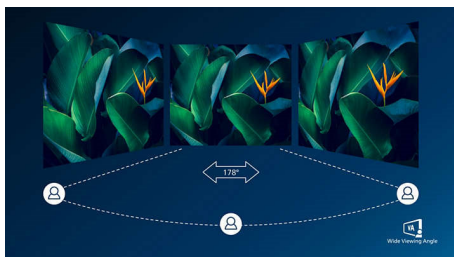

PHILIPS

Välvd LCD-skärm med Full HD
E-line 27-tums (68,6 cm), 1920 x 1080 (Full HD)

271E1SCA/01

Funktioner

Svängd skärmdesign

Skärmar för stationära datorer ger en personlig användarupplevelse, som passar en svängd design riktigt bra. Den svängda skärmen ger en behaglig men ändå diskret uppslukningseffekt, som fokuserar på dig vid ditt skrivbord.

VA-skärm

Philips VA LED-skärm har den avancerade tekniken Multi-domain Vertical Alignment, som ger superhöga statiska kontrastförhållanden för extra levande och klar bild. Vanliga kontorsprogram hanteras enkelt, men den är särskilt väl lämpad för foton, surfning på nätet, filmer, spel och krävande grafik. Den optimerade tekniken för pixelhantering ger en extra vid betraktningssvinkel på 178/178 grader, vilket ger kristallklar bild.