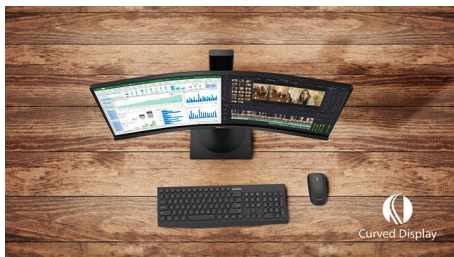

Philips
Välvd LCD-skärm med Full
HD

E-line

27-tums (68,6 cm)
1920 x 1080 (Full HD)

271E1SCA

Otroligt uppslukande

Den välvda E-line-bildskärmen på 27 tum ger en verkligt uppslukande upplevelse i en snygg design. Upplev skarp Full HD-grafik och jämna rörelser med AMD FreeSync-teknik.

Välvd design inspirerad av världen runt omkring oss

- Svängd skärmdesign för en mer uppslukande upplevelse

Grönare varje dag

- Kvicksilverfri, miljövänlig skärm

Suverän bildkvalitet

- SmartContrast för fylliga svarta detaljer
- 16:9 Full HD-skärm för skarpa, detaljerade bilder
- VA-skärm ger imponerande bilder med breda synfältsvinklar
- Spelläget SmartImage – optimerat för spelare
- Smidigt spel med AMD FreeSync™-teknik

PHILIPS

Välvd LCD-skärm med Full HD
E-line 27-tums (68,6 cm), 1920 x 1080 (Full HD)

271E1SCA/01

Funktioner

Svängd skärmdesign

Skärmar för stationära datorer ger en personlig användarupplevelse, som passar en svängd design riktigt bra. Den svängda skärmen ger en behaglig men ändå diskret uppslukningseffekt, som fokuserar på dig vid ditt skrivbord.

VA-skärm

Philips VA LED-skärm har den avancerade tekniken Multi-domain Vertical Alignment, som ger superhöga statiska kontrastförhållanden för extra levande och klar bild. Vanliga kontorsprogram hanteras enkelt, men den är särskilt väl lämpad för foton, surfning på nätet, filmer, spel och krävande grafik. Den optimerade tekniken för pixelhantering ger en extra vid betraktningssvinkel på 178/178 grader, vilket ger kristallklar bild.