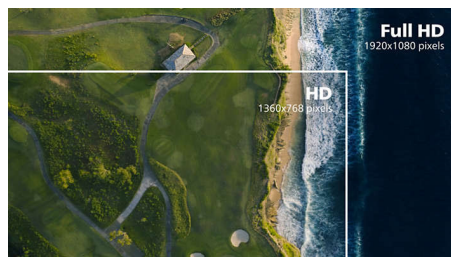

16:9 Full HD-skärm

Bildkvalitet är viktigt. Vanliga skärmar har kvalitet, men du vill ha mer. Denna skärm har förbättrad Full HD-upplösning på 1920 x 1080 för skarpa detaljer, hög ljusstyrka, otrolig kontrast och realistiska färger som ger en verklighetstrogen bild.