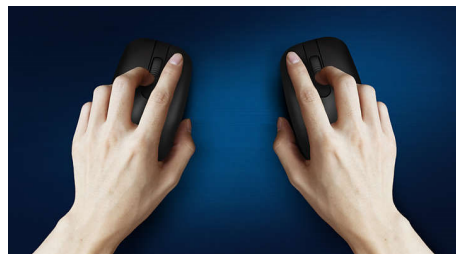

### **Control precis și confortabil**

- Forma ambidextră asigură utilizarea comodă cu mâna dreaptă sau stângă
- Designul ergonomic confortabil al mouse-ului asigură o senzație excelentă
- Urmărire optică de înaltă definiție pentru control lin

## Urmărire optică uniformă

Urmărire optică de înaltă definiție pentru control lin

## Design ergonomic confortabil

Designul ergonomic confortabil al mouse-ului asigură o senzație excelentă

## Design ambidextru al mouse-ului

Forma ambidextră asigură utilizarea comodă cu mâna dreaptă sau stângă