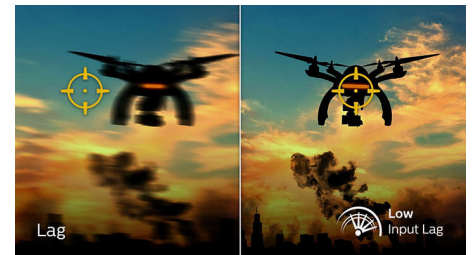

32M1N5800A/00

vertraging en het ontbreken van 'screen tearing' is dit Philips-beeldscherm de perfecte partner bij het gamen

Snelle MPRT-respons van 1 ms

MPRT (motion picture response time) is een intuïtievare manier om de responstijd te beschrijven, die direct verwijst naar de duur van wazige ruis tot heldere en scherpe beelden. De Philips-monitor voorgames met een MPRT van 1 ms voorkomt vlekken en bewegingsonscherpte, levert beter gevormde en nauwkeurige beelden voor een betere game-ervaring. De beste keuze voor spannende en twitch-gevoelige games.

Minimale vertraging

Vertraging is de tijd die verstrijkt tussen het uitvoeren van een actie met aangesloten apparaten en het resultaat op het scherm zien. Minimale vertraging verkort de tijd tussen het invoeren van een opdracht naar de monitor. Hierdoor verloopt het spelen van twitch-gevoelige videogames een stuk beter, wat vooral van belang is voor wie snelle, competitieve games speelt.