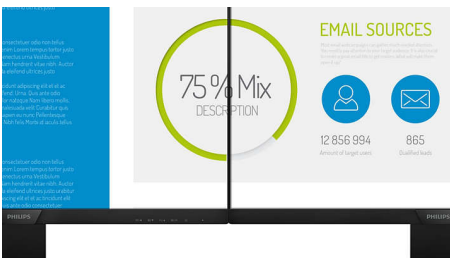

Svært smal ramme

De nye skjermene fra Philips har svært smale rammer, noe som gir minimalt med

distraksjoner og maksimal visningsstørrelse. Skjermer med den svært smale rammen er spesielt godt egnet for flervisning eller hellende oppsett som spill, grafisk design og profesjonelle programmer, og du får følelsen av at du bruker én stor skjerm.