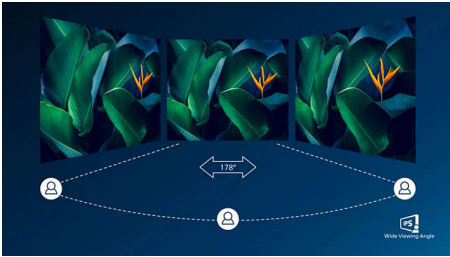

Perfekt utformet til ditt rom

- VESA-montering gir fleksibilitet

Godt for øynene

- EasyRead-modus for en papirlignende leseopplevelse
- Mindre slitsomt for øynene med flimringsfri teknologi
- LowBlue-modusen er behagelig for øynene

PHILIPS

Full HD LCD-skjerm
V-serien 24 (23,8" / 60,5 cm diag.), 1920 x 1080 (Full HD)

Høydepunkter

IPS-teknologi

IPS-skjermer bruker en avansert teknologi som gir deg ekstra brede visningsvinkler på 178/178 grader, noe som gjør det mulig å se skjermen fra nesten alle vinkler. I motsetning til standard TN-paneler gir IPS-skjermer deg svært skarpe bilder med livlige farger, noe som ikke bare gjør den perfekt for bilder, filmer og nettsurfing, men også for profesjonelle programmer som krever fargenøyaktighet og konsekvent lysstyrke hele tiden.

Svært smal ramme

De nye skjermene fra Philips har svært smale rammer, noe som gir minimalt med

distraksjoner og maksimal visningsstørrelse. Skjermer med den svært smale rammen er spesielt godt egnet for flervisning eller hellende oppsett som spill, grafisk design og profesjonelle programmer, og du får følelsen av at du bruker én stor skjerm.