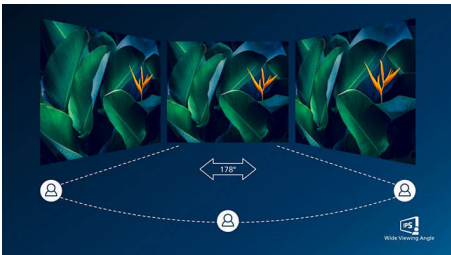

Suurepärane pildikvaliteet

- SmartContrast rikkalike sügavmustade detailide saavutamiseks
- IPS LED-laiekraantehnoloogia täpsete piltide ja värvide jaoks
- Raamimata külgedega ekraan

PHILIPS

Esiletõstetud tooted

Raamimata külgedega

Selle ümbrisevõruuga ekraani disain on nii minimalistlik, et tundub justkui oleks see täiesti ilma raamita. Laiaulatuslikku vaatamiskogemust pakkuv monitor aitab teil suurendada oma tõhusust ja keskenduda erksavärvilisele pildile ilma mingisuguste piiranguteta. Nautige segamatut laivaadet ja seda ka mitme monitori kasutamisel pöörlevas režiimis.

IPS tehnoloogia

IPS-kuvarid kasutavad täiustatud tehnoloogiat, mis tagab eriti laiad 178/178-kraadised vaatenurgad, võimaldades vaadata kuvarit peaaegu igast nurgast. Erinevalt tavalistest TN-paneelidest tagavad IPS-kuvarid märkimisväärselt selge ja erksate värvidega pildi, mistõttu on see ideaalne mitte ainult fotode, filmide ja veebi sirvimise jaoks, kuid ka professionaalsete rakenduste jaoks, mis vajavad kogu aeg täpseid värve ja püsivat heledust.