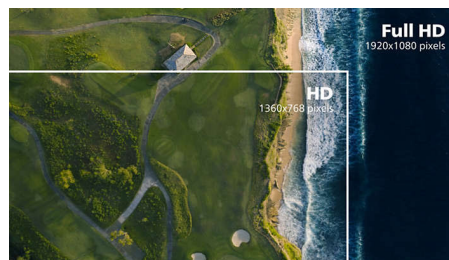

Дисплей Full HD 16:9

Якість зображення має значення. Звичайні дисплеї забезпечують якість, але ви очікуєте більшого. Цей дисплей має вдосконалену роздільну здатність Full HD 1920 x 1080. Підтримка стандарту Full HD дозволяє відтворювати реалістичне зображення з чіткими деталями з високою яскравістю,

неймовірною контрастністю та реалістичними кольорами.