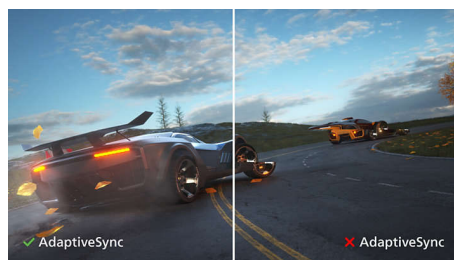

SmartContrast

SmartContrast je Philipsova tehnologija, ki analizira prikazano vsebino ter samodejno prilagaja barve in nadzira intenzivnost osvetljenega ozadja ter tako dinamično izboljša kontrast za najboljši prikaz digitalnih slik in videov ter za igranje iger, kjer se prikazujejo temni odtenki. Ko izberete varčevalni način, se kontrast prilagodi, osvetljeno ozadje pa se natančno nastavi za ustrezen prikaz vsakodnevnih pisarniških aplikacij in nižjo porabo energije.

Tehnologija prilagodljive sinhronizacije

Pri igranju iger se ne bi smeli ukvarjati z izbiro med netekočim igranjem ali preskakovanjem slike. Tehnologija prilagodljive sinhronizacije, hitro osveževanje in izjemna odzivnost skoraj pri vseh hitrostih sličic omogočajo tekoče delovanje brez artefaktov.