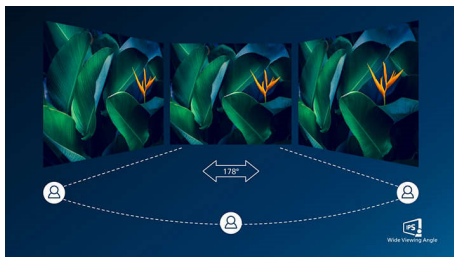

Značilnosti

Tehnologija IPS

Zasloni IPS uporabljajo tehnologijo za izjemno širok, 178-stopinjski kot gledanja, tako da je prikaz viden iz skoraj vseh kotov. Za razliko od standardnih zaslonov TN so slike na zaslonih IPS neverjetno ostre in živih barv, zato so ti zasloni idealni ne samo za fotografije, filme in brskanje po spletu, temveč tudi za profesionalno uporabo, pri kateri so pomembne natančne barve in nespremenljiva svetlost.