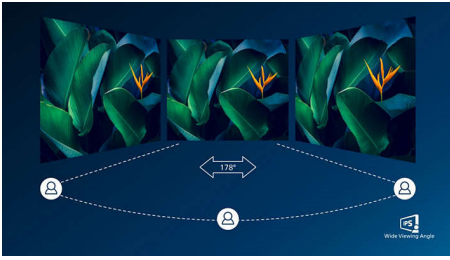

PHILIPS

Основні особливості

Технологія IPS

Дисплеї IPS використовують вдосконалену технологію, яка забезпечує надзвичайно широкий кут огляду 178/178 градусів для перегляду практично під будь-яким кутом. Порівняно зі стандартними TN-панелями дисплеї IPS забезпечують надзвичайно чіткі зображення з яскравими кольорами, що ідеально підходить не лише для перегляду фотографій, відео та вебсторінок, а й професійних програм, які вимагають точності кольорів та сталої яскравості.