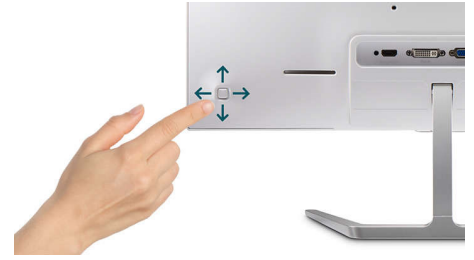

Клавіша перемикавання меню EasySelect

Непомітна клавіша перемикавання меню EasySelect дозволяє швидко та легко регулювати налаштування монітора в екранному меню.

Підтримка HDMI

Пристрій із підтримкою HDMI має усе необхідне апаратне забезпечення для прийому вхідного сигналу High-Definition Multimedia Interface (HDMI). Кабель HDMI забезпечує передачу високоякісного цифрового відео й аудіо через один кабель із комп'ютера чи будь-якого аудіо-/відеоджерела (зокрема, декодерів, DVD-програвачів, аудіо-/відеоприймачів та відеокамер).