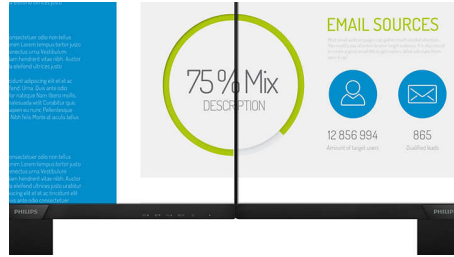

Moldura extremamente estreita

Os novos ecrãs Philips apresentam uma moldura ultra fina que permite distrações mínimas e um tamanho de visualização máximo. Especialmente adequado para configurações em vários ecrãs ou em mosaico, como em jogos, desenho gráfico e aplicações profissionais, o ecrã de moldura ultra fina dá-lhe a sensação de estar a utilizar um único ecrã grande.