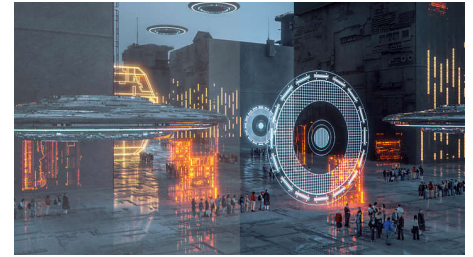

Modo SmartImage Game

O novo ecrã para jogos da Philips tem um acesso rápido no ecrã concebido especialmente para jogadores, que lhe oferece várias opções. O modo "FPS" (First person shooting - Tiro em primeira pessoa) melhora temas escuros em jogos, permitindo ver objectos escondidos em áreas escuras. O modo "Racing" (Corridas) adapta o ecrã com o tempo de resposta mais rápido, cores de alta intensidade, juntamente com ajustes da imagem. O modo "RTS" (Real time strategy - Estratégia em tempo real) tem um modo especial de SmartFrame que permite destacar uma área específica e efectuar ajustes do tamanho e da imagem. A opção para jogador 1 e jogador 2 permite-lhe guardar definições personalizadas com base em jogos diferentes, assegurando o melhor desempenho.