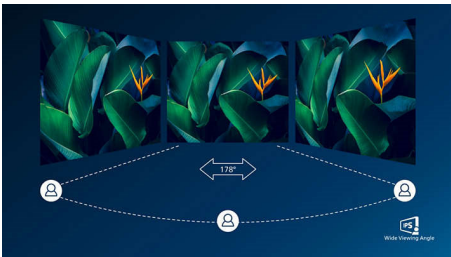

- SmartContrast para detalhes pretos ricos
- Tecnologia LED IPS de visualização ampla para exactidão de imagens e cores
- Ecrã sem moldura em 4 lados

PHILIPS

Destaques

Sem moldura em 4 lados

As molduras de 4 lados extremamente finas neste ecrã praticamente sem moldura conferem um aspeto minimalista e oferecem uma experiência de visualização abrangente. Aumente a sua produtividade e concentre-se nas imagens vívidas com visões perfeitas. Visualização ampla significativa sem distrações, mesmo com configuração de vários monitores no modo de pivot.

Tecnologia IPS

Os ecrãs IPS utilizam uma tecnologia avançada que lhe proporciona ângulos de visualização extra amplos de 178/178 graus, o que permite ver o ecrã a partir de praticamente qualquer ângulo. Ao contrário dos painéis TN padrão, os ecrãs IPS fornecem-lhe imagens incrivelmente nítidas com cores vivas, sendo ideais para fotografias, filmes e navegação na Internet, mas também para aplicações profissionais, que exigem precisão das cores e luminosidade uniforme a todas as alturas.