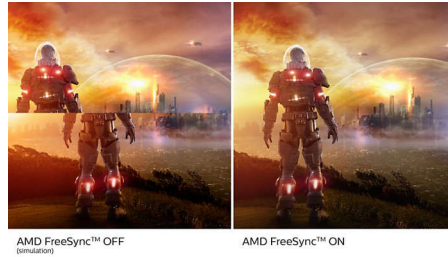

Jogos ultra-suaves

A experiência de jogo não deve ser uma escolha entre jogabilidade com interferências ou fotogramas partidos. Com o novo monitor da Philips, não tem de ser. Obtenha um desempenho fluido e sem artefactos em praticamente todas as taxas de fotogramas com a tecnologia AMD FreeSync™, atualização rápida suave e um tempo de resposta ultra-rápido.