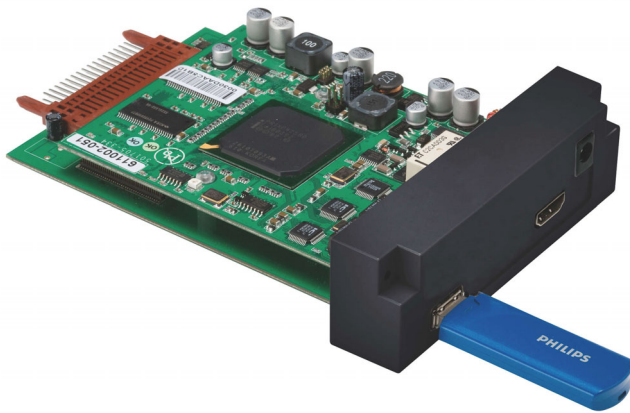

Philips
Карты для мест общего
доступа

Программа Easy Advertiser

CRD01

Программа Easy Advertiser

Удобное и простое решение для информационных мониторов

С помощью удобной автономной карты для работы с нашими профессиональными мониторами можно составлять расписание для трансляции содержимого. С помощью приложения EA Publisher можно создавать собственное содержимое, а также устанавливать расписание показа слайдов и фильмов ежедневно 24 часа в сутки

Вы уже приобрели офисный ПК с установленной на нем программой PowerPoint, цифровую камеру с программой для управления фото- и видеоизображениями и монитор Philips BDLx231Cx/00. Теперь, чтобы начать демонстрацию цифрового содержимого в магазине или отделе, необходима еще одна вещь. Easy Advertiser — это полный пакет, в который входит USB-накопитель 1 Гб, все необходимые кабели, кронштейн и карта Smartcard с высокотехнологичной электроникой для проигрывания содержимого с USB, которое вы создали с помощью поставляемой в комплекте программы Easy Advertiser Publisher. Установите карту в соответствии с инструкциями, указанными в руководстве пользователя