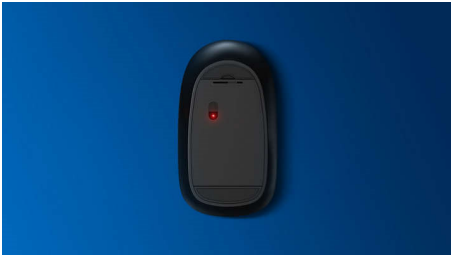

Philips 300 Series
Souris sans fil

3 boutons
Sans fil 2,4 GHz
Capteur optique

SPK7344

Portabilité sans fil totale

Cette souris élégante et confortable tient dans le creux de la main et se glisse sans difficulté dans un sac. Pratique, elle accompagne votre ordinateur portable et dispose d'une connexion sans fil. Son capteur laser fonctionne sur la plupart des surfaces.

Contrôle confortable et précis

- Une forme ambidextre agréable pour les mains droites ou gauches
- Souris ergonomique et confortable très agréable
- Détection optique haute définition, pour un contrôle fluide

PHILIPS

Points forts

Détection optique fluide

Détection optique haute définition, pour un contrôle fluide

Design de souris ambidextre

Une forme ambidextre agréable pour les mains droites ou gauches

Facile à connecter

Facile à connecter et évitant les nœuds, ce design sans fil vous simplifie la vie.

Un design confortable et ergonomique

Souris ergonomique et confortable très agréable

Résiste aux frappes

Les touches résistent à des millions de frappes, pour une excellente durabilité