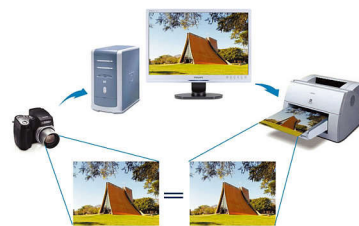

Förberedd för Windows Vista

Philips Vista-förberedda bildskärmar är utrustade för att visa det här nya visuellt sofistikerade och avancerade operativsystemet från Windows på ett levande och spännande sätt. De är utformade för att höja din underhållningsupplevelse, öka din produktivitet och hjälpa dig att ha kontroll över din datorupplevelse hemma och på kontoret genom att göra det lätt, snabbt och

effektivt att visa, hitta och organisera information för arbete eller spel.

Kompatibla med RoHS-standarder

Philips skärmar är utformade och tillverkade i enlighet med stränga standarder för begränsning av vissa farliga ämnen (RoHS) som syftar till att begränsa mängden bly och andra giftiga ämnen som kan skada miljön.

Justerbar lutning

Med justerbar lutning kan skärmen lutas framåt och bakåt på basen, vilket gör att du kan anpassa lutningen och ställa in idealisk betraktningvinkel. Detta innebär ökad komfort för människor som tillbringar mycket tid framför datorn.

Inbyggd strömtillförsel

Med inbyggd strömförsörjning behöver du inte längre någon extern nätadapter.

sRGB

sRGB är en industristandard som garanterar att färgerna som visas på skärmen överensstämmer med färgerna på utskrifterna.

Fungerar med Kensington-lås

Små öppningar som är inbyggda i skärmens ram för användning med en låsenhet som låser fast skärmen i ett fast föremål för extra stölskydd.