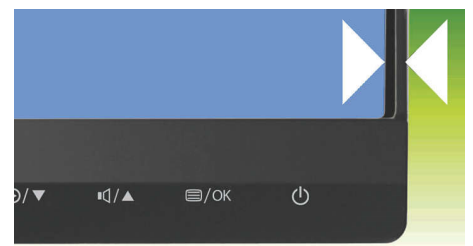

Svært smal ramme

De nye skjermene fra Philips har svært smale rammer, noe som gir minimalt med distraksjoner og maksimal visningsstørrelse. Skjermer med den svært smale rammen er spesielt godt egnet for flervisning eller hellende oppsett som spill, grafisk design og profesjonelle programmer, og du får følelsen av at du bruker én stor skjerm.