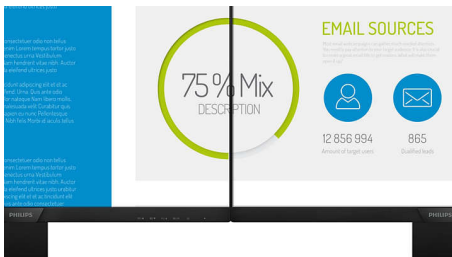

Iznimno uski rubovi

Novi zasloni tvrtke Philips imaju iznimno uske rubove koji osiguravaju minimalnu neiskorištenu površinu i maksimalnu veličinu prikaza. Naročito su pogodni za vodoravno kombiniranje više zaslona ili formiranje velikih komponentnih zaslona za igre, grafički dizajn i profesionalne primjene; uz zaslone s iznimno tankim rubom imat ćete osjećaj kao da koristite jedan veliki zaslon.