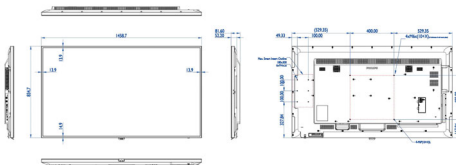

Delovni pogoji

- Nadmorska višina: 0–3000 m
- Temperaturni razpon (med delovanjem): 0–40 °C
- MTBF: 50.000 ur
- Relativna vlažnost: 20–80 % (med delovanjem), 5–95 % (med shranjevanjem) %
- Temperat. razpon (shranjevanje): –20–60 °C

Večpredstavnostne aplikacije

- Predvajanje videa z USB-ja: ASF, AVI, DAT, FLV, MKV, MP4, MPEG, MPG, TS, VOB, WEBM, WMV, TRP
- Predvajanje slike z USB-ja: BMP, JPEG, JPG, PNG
- Predvajanje zvoka z USB-ja: AAC, M4A, MP3, WMA

Notranji predvajalnik

- CPE: Quad Core Full HD

- Pomnilnik: 2 GB DDR3
- Shranjevanje: 8 GB eMMC

Dodatna oprema

- Priložena dodatna oprema: Napajalni kabel AC, Kabel RS232, Baterije za daljinski upravljalnik, vodnik za hiter začetek, Daljinski upravljalnik, Kabel HDMI, Kabel senzorja IR (1,8 m)
- Priložena dodatna oprema: Kabel za verižno povezavo RS232, Pokrovček za USB in vijak x 1
- Stojalo: BM05922

Razno

- Jeziki prikaza na zaslonu: Arabščina, Poenostavljena kitajščina, Tradicionalna kitajščina, Angleščina, Francoščina, Nemščina, Italijanščina, Poljščina, Ruščina, Španščina, Turščina, Japonščina, Češčina, Danščina, Nizozemščina, Finščina, Norveščina, Portugalsščina, Švedščina
- Garancija: 3 leta garancije
- Zakonske odobritve: BSMI, CB, CCC, CE, EAC, EMF, EnergyStar 7.0, FCC, razreda B, PSB, UL/cUL, CECP

Datum izdaje 2024-03-30

Različica: 15.1.1

EAN: 87 12581 74358 1

© 2024 Koninklijke Philips N.V.
Vse pravice pridržane.

Specifikacije se lahko spremenijo brez predhodnega obvestila. Blagovne znamke so v lasti podjetja Koninklijke Philips N.V. ali drugih lastnikov.

www.philips.com