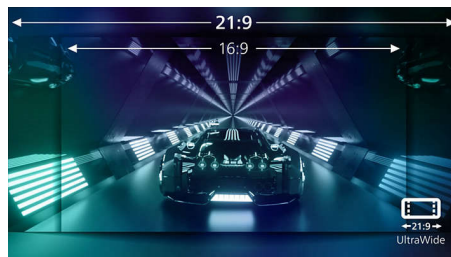

Křišťálově čistý obraz na displeji UltraWide

Tyto obrazovky Philips přinášejí křišťálově čistý, širokoúhlý obraz s rozlišením Quad HD 3 440 × 1 440 pixelů. Tyto nové displeje využívají vysoce výkonné panely s velkou

hustotou pixelů, široký pozorovací úhel 178/178, díky čemuž obraz a grafika doslova ožijí. Širokoúhlý formát UltraWide 21:9 umožňuje vyšší produktivitu s větším prostorem pro srovnání vedle sebe a lepší prohlížení sloupců tabulek. Nezáleží na tom, zda jste náročný profesionál vyžadující mimořádně detailní informace pro řešení CAD-CAM nebo finanční expert zpracovávající velké tabulky, displeje Philips vám zajistí křišťálově čistý obraz.