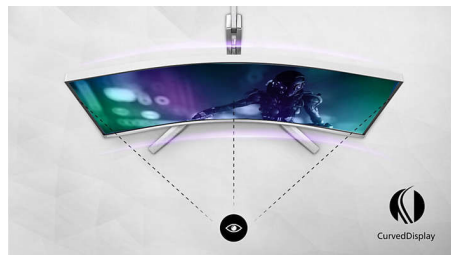

Nízká prodleva vstupu

Odezva vstupu je doba, která uplyne mezi provedením akce na připojeném zařízení a zobrazením výsledku na obrazovce. Nízká odezva vstupu snižuje časovou prodlevu mezi zadáním příkazu z vašeho zařízení do monitoru, výrazně vylepšuje hraní videoher citlivých na reflexy a je velmi důležitá pro ty, kteří rádi hrají rychlé soutěžní hry.

Zakřivené provedení obrazovky

Stolní monitory nabízejí skutečně osobní zážitek, čemuž zakřivené provedení velmi dobře vyhovuje. Zakřivená obrazovka poskytuje příjemný, ale přitom decentní efekt vtažení do děje, který je zaostřený přímo na vás uprostřed stolu.