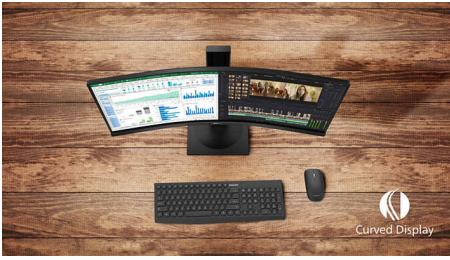

## Simpelthen medrivende

Den 32" buede E-line-skærm giver en virkelig medrivende oplevelse i et elegant design. Ultraklar 4K UHD med Ultra Wide-Color og Adaptive-Sync vækker billederne til live!

### Funktioner designet til dig

- DisplayPort-tilslutning optimerer grafikken
- HDMI sikrer universelle digitale tilslutningsmuligheder
- Indbyggede stereohøjtalere til multimedier
- Mindre øjentræthed med flimmerfri teknologi
- LowBlue-tilstand for nem produktivitet, der skåner øjnene
- Kabelstyring reducerer kabelrod og giver en ryddelig arbejdsplads

### Enestående billedkvalitet

- SmartContrast giver fyldige sorte detaljer
- En VA-skærm giver fantastiske billeder med brede betragtningsvinkler
- UltraClear 4K UHD-opløsning (3840 x 2160), der giver præcision
- Farver i ultrabredde – en bredere vifte af farver skaber et livfuldt billede
- Ubesværet og problemfrit handling med adaptiv synkroniseringsteknologi

## Buet displaydesign

Computerskærme tilbyder en personlig oplevelse, som passer meget godt til et buet design. Den buede skærm giver en behagelig og samtidigt fordybende effekt, der sætter dig i centrum ved dit bord.