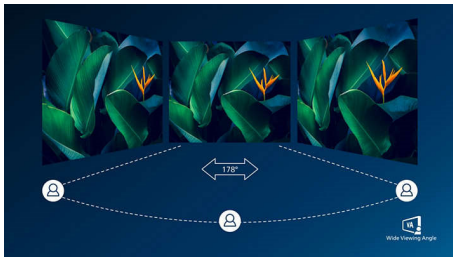

Το πλεονέκτημα στο gaming είναι δικό σας

- Γρήγορη απόκριση MPRT 1ms για ευκρινή εικόνα και ομαλή εμπειρία παιχνιδιού
- AMD FreeSync™ Premium: χωρίς διακοπές και τρεμόπαιγμα, για ομαλό παιχνίδι
- Λειτουργία παιχνιδιών SmartImage βελτιστοποιημένη για παίκτες
- Ρυθμοί ανανέωσης 144 Hz για εξαιρετικά ομαλές και ζωντανές εικόνες
- Μεγαλύτερο φάσμα χρωμάτων Ultra Wide-Color για πιο ζωντανές εικόνες

Καθηλωτικές εικόνες

- Οθόνη Full HD 16:9, για καθαρές εικόνες εκπληκτικής λεπτομέρειας
- SmartContrast για λεπτομερή απόδοση του μαύρου
- Η οθόνη VA προσφέρει υπέροχες εικόνες με ευρεία γωνία προβολής

PHILIPS

Χαρακτηριστικά

Οθόνη VA

Η οθόνη VA LED της Philips χρησιμοποιεί προηγμένη τεχνολογία multi-domain κατακόρυφης στοίχισης, που προσφέρει εκπληκτικά υψηλό λόγο αντίθεσης για ολοζώντανες και φωτεινές εικόνες. Αν και διαχειρίζεται εύκολα όλες τις τυπικές εφαρμογές γραφείου, είναι ιδανική και για φωτογραφίες, περιήγηση στο Διαδίκτυο, ταινίες, παιχνίδια και εφαρμογές με απαιτητικά γραφικά. Η βελτιστοποιημένη τεχνολογία διαχείρισης ρίκελ σας προσφέρει εξαιρετικά ευρεία γωνία προβολής 178/178 μοιρών, με αποτέλεσμα να βλέπετε ευκρινείς εικόνες.