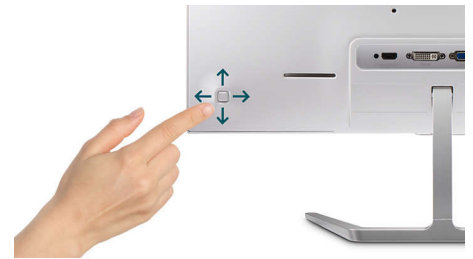

Viền siêu hẹp

Các màn hình Philips mới có đường viền siêu hẹp, cho phép giảm thiểu sự xao nhãng và kích thước xem tối đa. Đặc biệt thích hợp cho các thiết lập nhiều màn hình hoặc xếp lát như chơi game, thiết kế đồ họa và các ứng dụng chuyên nghiệp, màn hình đường viền siêu hẹp mang đến cho bạn cảm giác như sử dụng một màn hình lớn.

Phím chuyển đổi menu EasySelect

Phím chuyển đổi menu EasySelect được đặt ở vị trí phù hợp cho phép bạn thực hiện điều chỉnh nhanh chóng và dễ dàng cho các cài đặt màn hình trong menu Hiển thị trên màn hình.