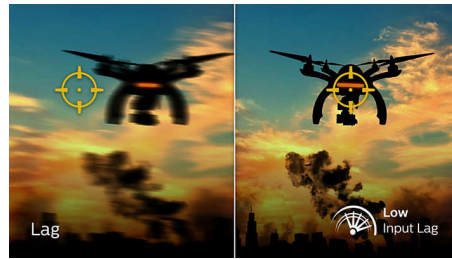

Minimale vertraging

Vertraging is de tijd die verstrijkt tussen het uitvoeren van een actie met aangesloten apparaten en het resultaat op het scherm zien. Minimale vertraging verkort de tijd tussen het invoeren van een opdracht naar de monitor. Hierdoor verloopt het spelen van twitch-gevoelige videogames een stuk beter, wat vooral van belang is voor wie snelle, competitieve games speelt.