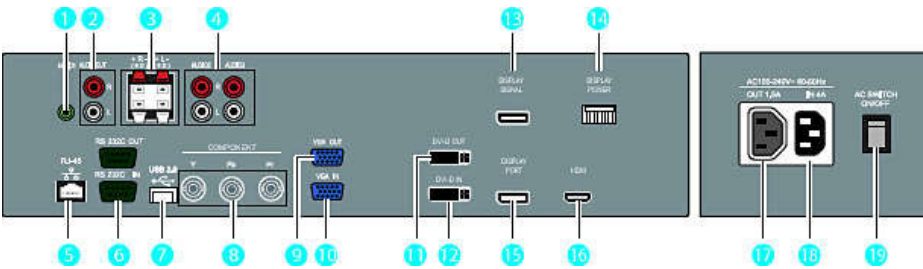

Güç

- Tüketim (Açık modu): Tipik 104W
- Bekleme modunda güç tüketimi: $1W$

Desteklenen Ekran Çözünürlüğü

- Bilgisayar formatları: 640 x 480, 60, 67, 72, 75 Hz, 800 x 600, 56, 60, 72, 75 Hz, 1024 x 768, 60 Hz,

- 1280 x 768, 60 Hz, 1280 x 800, 60 Hz, 1280 x 1024, 60 Hz, 1360 x 768, 60 Hz, 1366 x 768, 60 Hz, 1440 x 900, 60 Hz, 1600 x 1200, 60 Hz, 1920 x 1080, 60 Hz, 1920 x 1200, 60 Hz
- Video formatları: 480i, 60 Hz, 480p, 60 Hz, 576p, 50 Hz, 576i, 50 Hz, 720p, 50, 60 Hz, 1080i, 50, 60 Hz, 1080p, 50, 60 Hz

Boyutlar

- Çerçeve kalınlığı: 20mm
- Set Genişliği: 1085 mm
- Ürün ağırlığı: 18,8 kg
- Set Yüksekliği: 632 mm
- Set Derinliği: 38 mm
- Set Genişliği (inç): 42,7 inç
- Set Yüksekliği (inç): 24.8 inç
- Duvara Montaj Aparatı: 400 x 200 mm
- Set Derinliği (inç): 1,5 inç
- Ürün ağırlığı (lb): 41,4 lb

Çalışma koşulları

- Sıcaklık aralığı (çalışma): 0 - 40 °C
- MTBF: 60.000 saat
- Bağıl nem: 5 - 90 %

Aksesuarlar

- Birlikte verilen aksesuarlar: Uzaktan Kumanda, Uzaktan kumanda pilleri, AC Güç Kablosu, VGA kablosu, CD-ROM'da Kullanım kılavuzu, Hızlı başlangıç kılavuzu
- İsteğe bağlı aksesuarlar: Hoparlörler

Çeşitli

- Ekran Menü (OSD) Dilleri: İngilizce, Fransızca, Almanca, İtalyanca, Lehçe, Türkçe, Rusça, Basitleştirilmiş Çince
- Garanti: Avrupa/Kuzey Amerika: 3 yıl
- Yasal onaylar: CE, FCC, Sınıf B, UL/cUL, CCC, RoHS

Ambalaj boyutları

- EAN: 87 12581 60486 8
- Birlikte verilen ürün sayısı: 1
- Ambalaj türü: Karton

Yayın tarihi 2024-04-10

Sürüm: 15.2.2

EAN: 87 12581 60486 8

© 2024 Koninklijke Philips N.V.
Tüm hakları saklıdır.

Teknik özellikler üzerinde önceden haber vermeden değişiklik yapılabilir. Ticari markalar, Koninklijke Philips N.V. şirketi veya ilgili kuruluşlara aittir.

www.philips.com