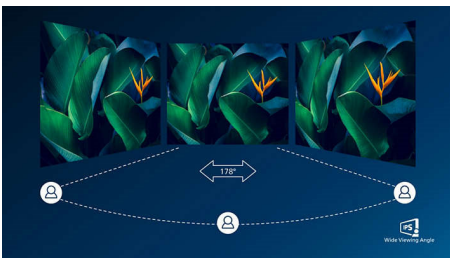

PHILIPS

Kohokohdat

UltraClear 4K UHD -resoluutio

Philips-näytöt näyttävät tehokkaiden näyttöpaneelin ja UltraClear 4K UHD -tekniikan ansiosta entistä terävämpiä 3840 x 2160 -kokoisia kuvia. Philips-näytöt saavat kuvat ja grafiikan heräämään eloon. Saat terävät kuvat käyttösi vaativissakin ammattisovelluksissa, kuten CAD-ratkaisuissa, 3D-grafiikkaohjelmissa ja monimutkaisissa laskentataulukoissa.

IPS-näyttöjen edistyksellisen tekniikan ansiosta saat erittäin laajat 178/178 asteen katselukulmat, jotka mahdollistavat näytön katsomisen lähes mistä tahansa

katselusuunnasta – jopa 90-asteen kulmassa! Tavanomaisista TN-näytöistä poiketen IPS-näytöissä on erittäin terävä kuva ja elävät värit. Niinpä ne ovat ihanteellisia valokuvien ja elokuvien katseluun, Internetin selaamiseen sekä tarkkaa värien erottelua ja yhtenäistä kirkkautta vaativien ammattisovellusten käyttöön.

Äärimmäisen ohut reunus

Uusien Philips-näyttöjen reunukset ovat äärimmäisen ohuet, mikä vähentää häiriötekijöitä ja tarjoaa mahdollisimman suuren kuva-alan. Ohuet reunat sopivat erinomaisesti esimerkiksi peleissä, graafisessa suunnittelussa ja ammattisovelluksissa käytettäviin usean näytön järjestelmiin, joissa ohutreunaisilla näytöillä luodaan yhden suuren näytön vaikutelma.