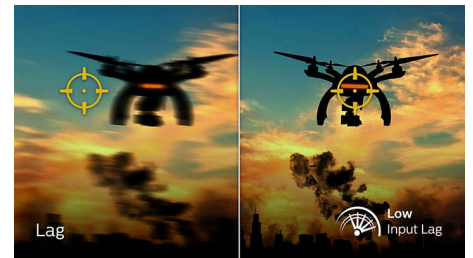

Spel på 144 Hz

Du spelar ett intensivt, tävlingsinriktat spel. Du vill ha ultrajämn visning utan fördröjning. Den här Philips-skärmen uppdaterar skärmbilden upp till 144 gånger i sekunden, vilket är 2,4 gånger snabbare än en standardskärm. Med en lägre bildhastighet kan det se ut som om fienderna hoppar från punkt till punkt på skärmen, vilket gör det svårt att träffa dem. Med en bildhastighet på 144 Hz ser du de där viktiga bilderna du annars missar och får en ultrajämn återgivning av fiendernas rörelser så

att du enkelt kan sikta. Med superlåg fördröjning och ingen screentearing är den här Philips-skärmen din perfekta spelpartner

1 ms snabb svarstid (MPRT)

MPRT (motion picture response time) är ett mer intuitivt sätt att beskriva svarstid och hänvisar till hur lång tid det tar från att se suddigt brus till rena och skarpa bilder. Philips spelskärm med 1 ms MPRT tar effektivt bort suddighet och suddiga rörelser, vilket ger en klarare och mer exakt bild för att förbättra spelupplevelsen. Bästa valet för att spela spännande och ryckningskänsliga spel.

Låg fördröjning

Fördröjning är den tid som passerar från att du utför en åtgärd på anslutna enheter tills att du ser resultatet på skärmen. Låg fördröjning minskar tidsfördröjningen mellan kommandon som utförs på enheter och skärmen, och det förbättrar även spelupplevelsen avsevärt när du spelar ryckningskänsliga videospel, vilket är särskilt viktigt för dem som spelar snabba tävlingspel.