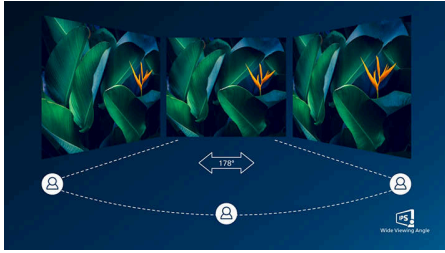

Основні особливості

Технологія IPS

Дисплеї IPS використовують вдосконалену технологію, яка забезпечує надзвичайно широкий кут огляду 178/178 градусів для перегляду практично під будь-яким кутом – навіть у разі повертання на 90 градусів! Порівняно зі стандартними TN-панелями дисплеї IPS забезпечують надзвичайно чітке зображення з яскравими кольорами, що ідеально підходить не лише для перегляду фотографій, відео та веб-сторінок, а й професійних програм, які вимагають точності кольорів та сталої яскравості.