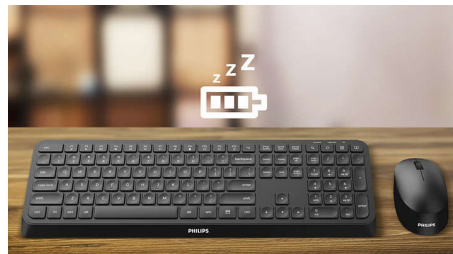

Intelligenter Energieverbrauch

Mit der intelligenten Energiesparfunktion kann diese Tastatur in den Stand-by-Modus wechseln und somit Energie sparen, wenn sie nicht in Gebrauch ist.