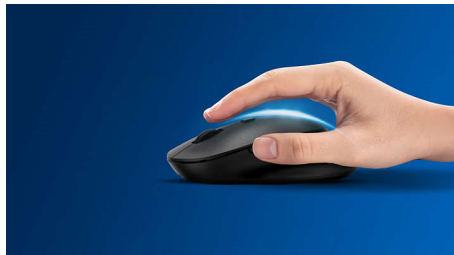

PHILIPS

Kombinacija brezžične tipkovnice in miške
4 gumbi Kabel USB 2.0, Optični senzor

SPT6264/01

Značilnosti

Takojšnja uporaba

Enostavna povezava s kablom USB za takojšnjo uporabo

Udobna ergonomska zasnova

Udobna ergonomska zasnova miške daje odličen občutek

Tipke so dobro odporne na pritiske

Tipke podpirajo več milijonov pritiskov za dolgotrajno delovanje

Obojeročna zasnova miške

Obojeročna zasnova miške za udobno uporabo tako v levici kot desnici