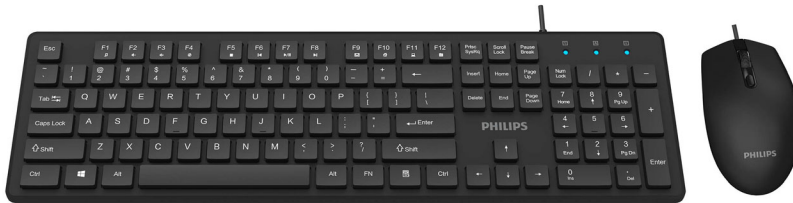

Philips 200 Series
Kombinacija brezžične
tipkovnice in miške

4 gumbi
Kabel USB 2.0
Optični senzor

SPT6264

Zasnovano za vaš način dela

Zasnovano za produktiven način dela. Kombinacija tipkovnice in miške nove serije 200 se ponaša z odlično zasnovano ergonomsko tipkovnico za udobno celodnevno uporabo, optična miška pa vam omogoča natančno, ergonomsko upravljanje.

Tipkovnica, zasnovana za največjo produktivnost

- Znana postavitev za enostavno tipkanje
- Nizke tipke za udobno, tiho tipkanje
- Tanki zasnovi se bo odlično podala na vašo delovno mizo

Plug & Play

- Enostavna povezava s kablom USB za takojšnjo uporabo

PHILIPS

Kombinacija brezžične tipkovnice in miške
4 gumbi Kabel USB 2.0, Optični senzor

SPT6264/01

Značilnosti

Takojšnja uporaba

Enostavna povezava s kablom USB za takojšnjo uporabo

Udobna ergonomska zasnova

Udobna ergonomska zasnova miške daje odličen občutek

Tipke so dobro odporne na pritiske

Tipke podpirajo več milijonov pritiskov za dolgotrajno delovanje

Obojeročna zasnova miške

Obojeročna zasnova miške za udobno uporabo tako v levici kot desnici