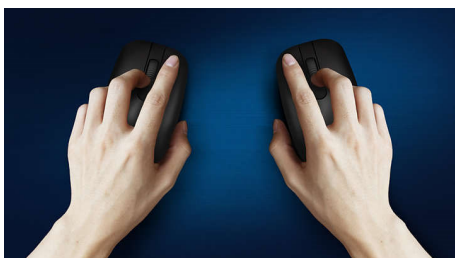

PHILIPS

Kombinacija brezžične tipkovnice in miške
4 gumbi Kabel USB 2.0, Optični senzor

SPT6264/01

Značilnosti

Takojšnja uporaba

Enostavna povezava s kablom USB za takojšnjo uporabo

Udobna ergonomska zasnova

Udobna ergonomska zasnova miške daje odličen občutek

Tipke so dobro odporne na pritiske

Tipke podpirajo več milijonov pritiskov za dolgotrajno delovanje

Obojeročna zasnova miške

Obojeročna zasnova miške za udobno uporabo tako v levici kot desnici