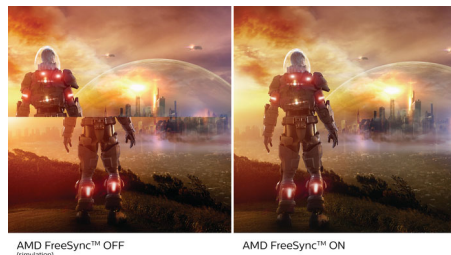

Gioco incredibilmente fluido

Il gioco non dovrebbe essere una scelta tra grafica incostante o fotogrammi interrotti. Con il nuovo monitor Philips non sarà così. Otterrai prestazioni fluide e senza artefatti con quasi tutte le frequenze di fotogrammi e tempi di refresh e di risposta ultrarapidi, grazie alla tecnologia AMD FreeSync™.