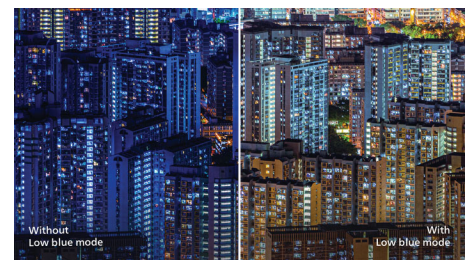

LowBlue Mode

Studi dimostrano che proprio come i raggi ultravioletti possono danneggiare gli occhi, con il passare del tempo i raggi della luce blu dei display LED possono causare problemi agli occhi e alla vista. Sviluppate per il benessere, le impostazioni di Philips LowBlue Mode utilizzano una tecnologia software intelligente per ridurre i raggi dannosi della luce blu.