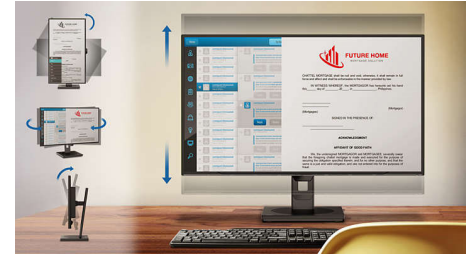

## Đạt chứng nhận Dễ chịu cho mắt của TUV Rheinland

Màn hình Philips đáp ứng tiêu chuẩn Dễ chịu cho mắt của TUV Rheinland để ngăn ngừa mỏi mắt do sử dụng máy tính trong thời gian dài. Với chứng nhận Dễ chịu cho mắt của TUV, màn hình Philips đảm bảo không bị nhấp nháy, chế độ giảm ánh sáng xanh LowBlue, không có phản xạ gây nhiễu, góc nhìn rộng và ít giảm chất lượng hình ảnh từ các góc nhìn khác nhau và thiết kế chân đế công thái học cho trải nghiệm xem lý tưởng. Giữ cho đôi mắt của bạn khỏe mạnh và tăng năng suất làm việc.

## Công nghệ không nhấp nháy hình

Do cách điều khiển độ sáng trên màn hình LED chiếu sáng nền, màn hình của một số người dùng bị nhấp nháy hình, gây ra sự mệt mỏi ở mắt. Công nghệ không nhấp nháy hình của Philips áp dụng giải pháp mới để điều hòa độ sáng và giảm sự nhấp nháy giúp xem thoải mái hơn.

## SmartErgoBase

Chân đế màn hình SmartErgoBase mang lại sự thoải mái về mặt công thái học và giúp quản lý dây cáp gọn gàng. Chân đế có thể xoay trực, xoay để và nghiêng theo nhiều góc độ khác nhau để đảm bảo sự thoải mái tối đa. Chân đế có thể điều chỉnh độ cao đảm bảo chế độ xem tối ưu, giảm bớt sự căng thẳng về thể chất trong một ngày làm việc dài, đồng thời quản lý cáp giảm sự lộn xộn của dây cáp và giữ cho không gian làm việc luôn gọn gàng và chuyên nghiệp.