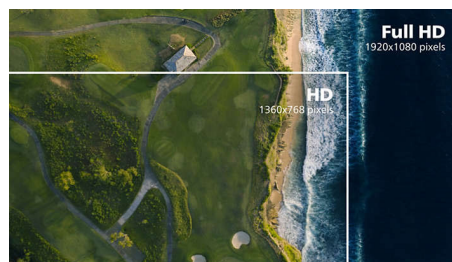

Full HD zaslon formata 16:9

Kvaliteta slike je važna. Obični zasloni pružaju kvalitetu, ali očekujete više. Ovaj zaslon odlikuje poboljšana Full HD 1920 x 1080 rezolucija. Zahvaljujući Full HD rezoluciji za oštre detalje u kombinaciji s visokom svjetlinom, nevjerojatnim kontrastom i realističnim bojama, slika je iznimno vjerna.