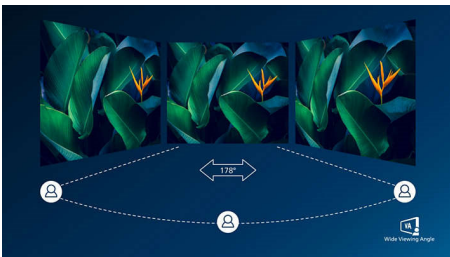

VA zaslon

VA LED zasloni tvrtke Philips koriste naprednu tehnologiju okomitog poravnjenja u više

domena zahvaljujući kojoj postižu izuzetno visoke omjere statičkog kontrasta, što rezultira iznimno živopisnim slikama jarkih boja. Standardne uredske aplikacije prikazuju bez poteškoća, a naročito su pogodni za fotografije, pretraživanja interneta, filmove, igre i zahtjevu grafičku obradu. Zahvaljujući optimiziranoj tehnologiji za upravljanje pikselima, osiguravaju izuzetno širok kut gledanja od 178/178 stupnjeva, što rezultira čistom slikom.