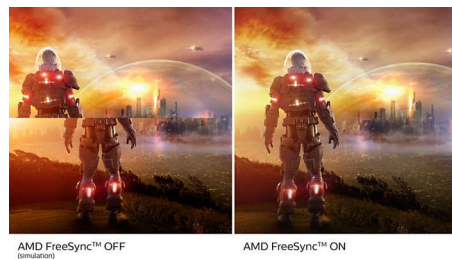

Izuzetno glatko igranje

Igranje ne smije podrazumijevati izbor između isprekidane slike ili izlomljenih kadrova. Zahvaljujući novom Philipsovom monitoru, ne mora niti biti. Uz tehnologiju AMD FreeSync™ osigurajte ugodnu reprodukciju slike bez

248E9QHSB/01

smetnji pri gotovo svakoj brzini, kao i ugađeno brzo osvježavanje i izuzetno brz odziv.