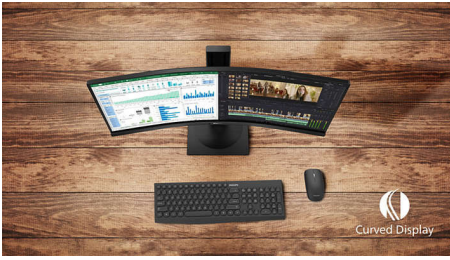

Vrhunska kvaliteta slike

- Full HD zaslon formata 16:9 za oštre slike bogate pojedinostima
- VA zaslon osigurava prikaz sjajnih slika pri širokim kutovima gledanja
- Ultra Wide-Color pruža širi raspon boja za živopisniju sliku
- Tehnologija AMD FreeSync™ omogućuje ugađeni prikaz igre

PHILIPS

Zaobljeni LCD monitor s tehnolog. Ultra Wide-Color
E Line 24 (dijagonala 23,6" / 59,9 cm), 1920 x 1080 (Full HD)

Istaknute znač.

Zaobljeni dizajn monitora

Stolni monitori pružaju osobni korisnički doživljaj, što vrlo dobro odgovara zaobljenom dizajnu. Zaobljeni zaslon na sredini stola pruža ugodan, a ipak suptilan efekt prikaza koji će vas zaokupiti.