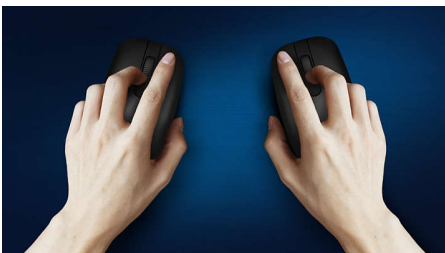

Ambideksterni dizajn miša

Ambideksterni oblik ugodan je u lijevoj i desnoj ruci