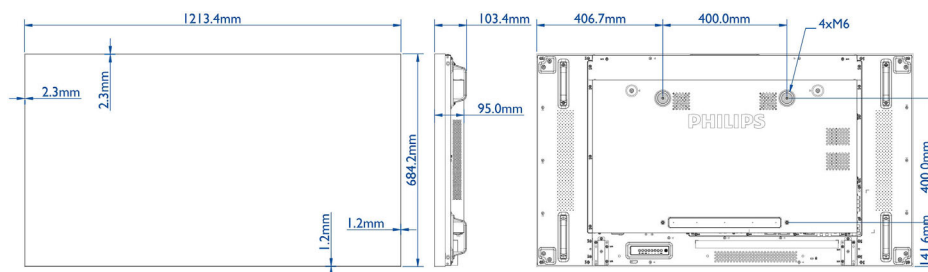

Afmetingen

- Randdikte: 3,5 mm (A-naar-A)
- Breedte van het apparaat: 1213,4 mm
- Gewicht van het product: 29,2 kg
- Hoogte van het apparaat: 684,2 mm
- Diepte van het apparaat: 103,35 mm
- Geschikt voor wandmontage: 400 x 400 mm
- Randbreedte: Boven/links: 2,3 mm, onder/rechts: 1,2 mm

Voorwaarden voor een goede werking

- Hoogte: 0 ~ 3000 m
- Temperatuurbereik (in bedrijf): 0 ~ 40 °C
- MTBF: 50.000 uur
- Relatieve vochtigheid: 20 ~ 80 %
- Temperatuurbereik (opslag): -20 ~ 60 °C

Accessoires

- Meegeleverde accessoires: Afstandsbediening, Batterijen voor afstandsbediening, AC-netsnoer, VGA-kabel, RS232-kabel, Gebruiksaanwijzing op CD-ROM, Snelstartgids, Randbevestigingspinnen, Randbevestigingsplaten
- Optionele accessoires: Randafwerkingspakket, ColourCalibrationKit (CCK4602), HDBaseT OPS-ontvanger (CRD25)

Diversen

- Taalversies in beeldschermmenu: Arabisch, Vereenvoudigd Chinees, Traditioneel Chinees, Engels, Frans, Duits, Italiaans, Japans, Pools, Russisch, Spaans, Turks
- Garantie: 3 jaar garantie
- Officiële goedkeuringen: CE, FCC, klasse B, UL/cUL, CB, GOST, EPEAT

Publicatiedatum
2024-03-29

Versie: 4.3.1

EAN: 87 12581 73040 6

© 2024 Koninklijke Philips N.V.
Alle rechten voorbehouden.

Specificaties kunnen zonder voorafgaande kennisgeving worden gewijzigd. Handelsmerken zijn het eigendom van Koninklijke Philips N.V. en hun respectieve eigenaren.

www.philips.com