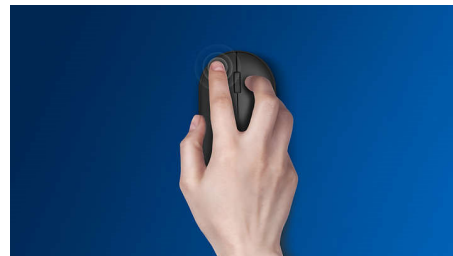

Knapperne holder til millioner af klik

Knapperne holder til millioner af klik for holdbarhed

Udgivelsesdato
2024-04-24

Version: 3.0.1

EAN: 87 12581 77038 9

© 2024 Koninklijke Philips N.V.
Alle rettigheder forbeholdes.

Specifikationer kan ændres uden varsel. Varemærker tilhører Koninklijke Philips N.V. eller deres respektive ejere.

www.philips.com