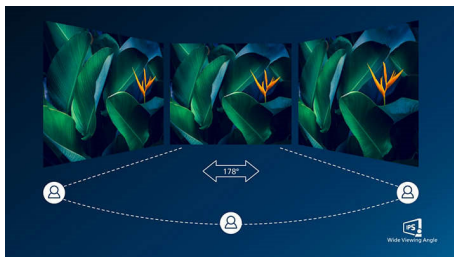

LCD monitor s rozlíšením Full HD
V Line 24 (uhlopriečka 60,5 cm), 1920 x 1080 (Full HD)

243V7QDSB/01

Hlavné prvky

Technológia IPS

Displeje IPS využívajú pokročilú technológiu, ktorá poskytuje výnimočne široké pozorovacie uhly 178/178 stupňov, takže displej je možné sledovať z prakticky ľubovoľného uhla. Na rozdiel od štandardných panelov TN prinášajú displeje IPS mimoriadne svieži obraz so živými farbami, takže sú ideálne nielen na fotografie, filmy a prehľadávanie webu, ale aj na profesionálne aplikácie, ktoré po celú dobu vyžadujú presnosť farieb a konzistentný jas.