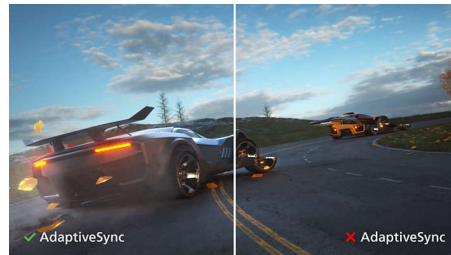

Technológia Adaptive-Sync

Hráči sa pri hraní zvykli stretávať so sekaním a zamrzaním obrazu. Technológia Adaptive-Sync zabezpečuje plynulé rýchle obnovovanie obrazu a mimoriadne rýchly čas odozvy – to všetko je zárukou plynulého výkonu bez akýchkoľvek artefaktov pri prakticky akejkoľvek rýchlosti zobrazovania snímkov.