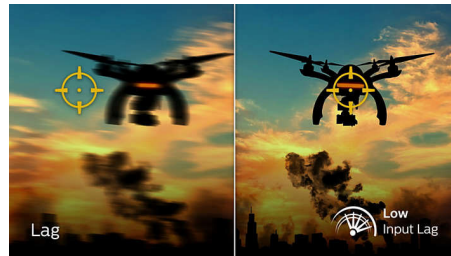

Nízke oneskorenie vstupu

Oneskorenie vstupu zodpovedá času, ktorý uplynie od vykonania akcie s pripojenými zariadeniami po výsledné zobrazenie na

obrazovke. Nízke oneskorenie vstupu skraca časové oneskorenie medzi zadaním príkazu z vašich zariadení a jeho obrazovým vyjadrením na monitore. Vďaka tomu sa výrazne zlepší hranie videohier, ktoré sú citlivé na myknutie, čo je nanajvýš dôležité pre tých, ktorí obľubujú hranie súťažných hier s rýchlym tempom.