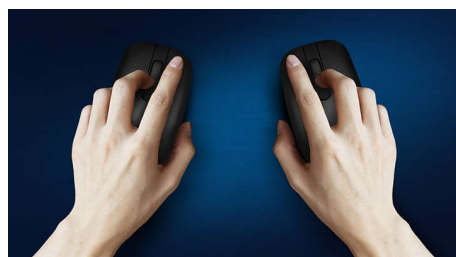

Tenký design

Tenký design vypadá skvěle na vašem stole

Plynulé optické sledování pohybu

Plynulé ovládání díky optickému sledování pohybu s vysokým rozlišením

Pohodlné a ergonomické provedení

Pohodlné a ergonomické provedení myši přináší skvělý pocit

Provedení myši uzpůsobené pro obě ruce

Tvar myši uzpůsobený pro levou i pravou ruku přináší skvělý pocit

Vyšší odolnost kláves

Díky vyšší odolnosti vydrží klávesy miliony stisknutí

Voděodolné klávesy

Ne vždy se daří mít kolem sebe čisto. S touto voděodolnou klávesnicí nepředstavuje občasné vylití tekutiny či občasný strážánek žádný problém. Tyto klávesnice jsou konstruovány tak, aby vydržely.