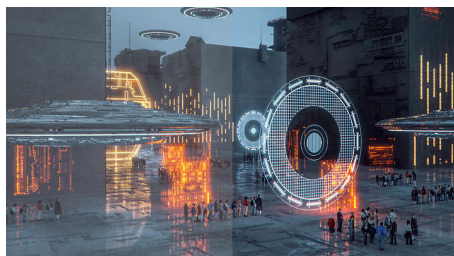

Herní režim SmartImage

Nový herní displej společnosti Philips je vybaven uživatelským rozhraním na obrazovce

umožňujícím rychlý přístup. Je speciálně vyladěno pro hráče a nabízí celou řadu možností. Režim „FPS“ (střelba z první osoby) vylepšuje tmavá témata v hrách, takže můžete lépe zahlédnout skryté předměty v temných oblastech. Režim „Závody“ přizpůsobí displej prostřednictvím kratší doby odezvy, vysoké úrovně barev a dalších úprav obrazu. Režim „RTS“ (strategie v reálném čase) nabízí speciální režim SmartFrame pro zvýraznění konkrétní oblasti a umožňuje upravit velikost i obraz. Režimy Hráč 1 a Hráč 2 umožňují uložit osobní přizpůsobená nastavení podle různých her pro zajištění nejlepšího výkonu.