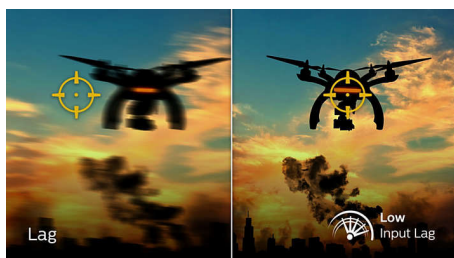

Hraní při obnovovací frekvenci 165 Hz

Pokud hrajete intenzivně a soutěživě, potřebujete displej s mimořádně plynulým obrazem bez prodlev. Tento displej od společnosti Philips aktualizuje obrazovku až 165krát za sekundu, tedy podstatně rychleji než standardní displeje. Nižší snímková frekvence může způsobit, že vaši nepřátelé trhaně poskakují po obrazovce, čímž se z nich stávají obtížně zasáhnutelné cíle. Obnovovací frekvence 165 Hz vám poskytne právě ty důležité chybějící snímky, které zajistí, aby byly pohyby vašich protivníků mimořádně plynulé a vy jste je tak mohli snadno zasáhnout. Tento displej Philips s mimořádně nízkou odezvou vstupu bez zadrhávání představuje dokonalého herního společníka.

Rychlá odezva MPRT 1 ms

MPRT (doba odezvy pohybu obrazu) je intuitivnější způsob popisu doby odezvy, která přímo vyjadřuje dobu trvání od zjištění rozmazaného šumu po čisté a ostré snímky. Herní konzole Philips s 1ms MPRT efektivně odstraňuje šmouhy a rozmazání pohybu, poskytuje ostřejší a přesný obraz pro lepší herní zážitek. Nejlepší volba pro hraní napínavých her a her citlivých na trhání.

Nízká odezva vstupu

Odezva vstupu je doba, která uplyne mezi provedením akce na připojeném zařízení a zobrazením výsledku na obrazovce. Nízká odezva vstupu snižuje časovou prodlevu mezi zadáním příkazu z vašeho zařízení do monitoru, výrazně vylepšuje hraní videoher citlivých na reflexy a je velmi důležitá pro ty, kteří rádi hrají rychlé soutěžní hry.