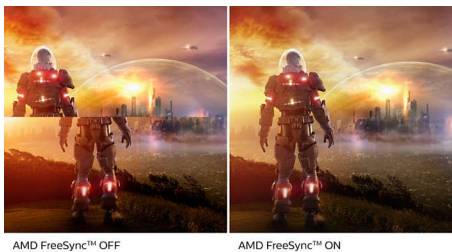

Přednosti

Technologie AMD FreeSync™ Premium

Hraní her by nemělo být volbou mezi trhaným nebo rozbitým obrazem. Technologie AMD FreeSync™ Premium hráčům zprostředkovává plynulý herní zážitek bez trhání při špičkovém výkonu. Hrajte sebevědomě a bez kompromisů díky vysoké obnovovací frekvenci, kompenzaci snímků a nízké latenci.